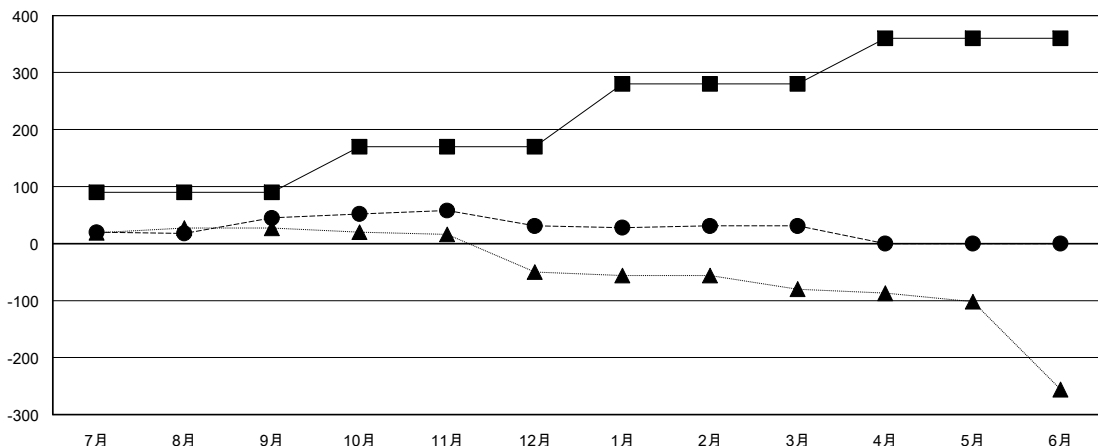

会員目標及び実績累計

解散クラブ: 1	60 CLUBS OF 95 一名以上の新会員を登録	男女別 男性 2,611 (82.16%) 女性 567 (17.84%) 女性%年度目標: 5%
退会者 物故会員 19 クラブ解散 16 その他 139 合計 174	会員累計データを見るには、ここをクリック	世帯主/家族会員合計 685 国際会費半額の家族会員 374